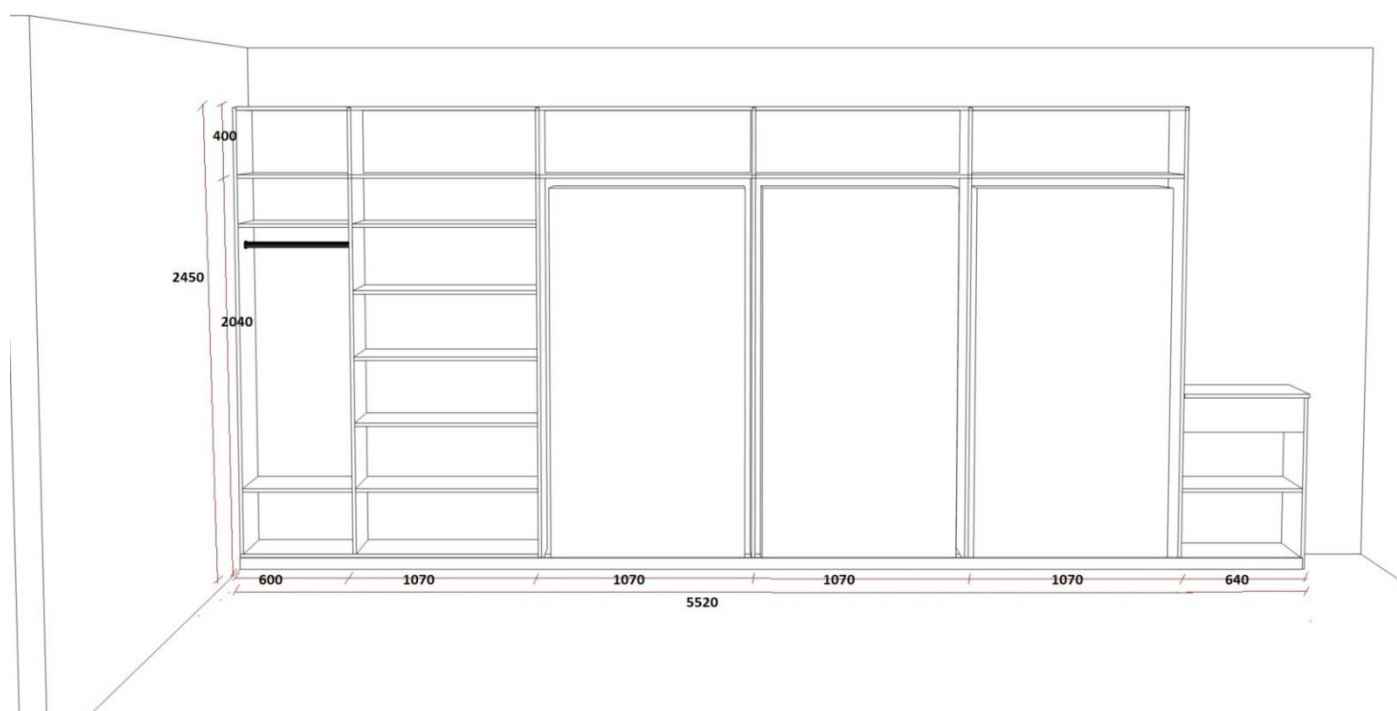

Szczegółowy zakres prac:

Lp.	Opis	j.m.	ilość
1	Szafa ubraniowa z drążkiem z nadstawką	Szt.	1
2	Szafa na segregatory z nadstawką	Szt.	1
3	Szafa aktowa z nadstawką	Szt.	3
4	Komoda	Szt.	1
5	Biurko z przystawką	Szt.	4

Szafy:

- Meble wykonane z płyty o kolorze Dąb Palermo Jasny 2609 MX;
- Korpus mebli z białej płyty laminowanej;

Biurka:

- Meble wykonane z płyty o kolorze Dąb Palermo Jasny 2609 MX;
- Korpus mebli z płyty o kolorze Dąb Palermo Jasny 2609 MX;